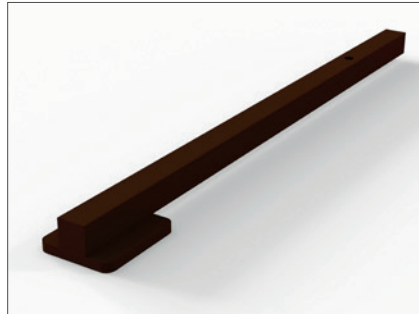

Zubehör für Himmelsliegen und Liegebänke

Stützfüße für Himmelsliegen
Art.-Nr.: 2-0021-0001

- Stützfüße zur freien Platzierung der Himmelsliegen ohne Fundament
- Schraubbar an alle drehbaren Himmelsliegen und Bänke von Baschnagel - Metall in Design
- Set bestehend aus vier Stützfüßen

Produkteigenschaften

- Robuste Stahlbauweise S235JR
- 3 Witterungsbeständige, zweikomponentige Lackierung des Stahlbaus (RAL8017)

Abmessungen

- L ca. 70cm
- Gewicht: 4x ca.2,5kg

Montagehinweise

- Stützfüße einfach an die Grundplatte der drehbaren Liegebänke anschraubbar
- Passende Schrauben sind in der Lieferung enthalten
- Bitte beachten: An der Grundplatte der drehbaren Liege/Bänke müssen zusätzliche Bohrungen angebracht werden. Dies ist bei der Bestellung zu berücksichtigen.

Standfuß zum Einbetonieren
Art.-Nr.: 2-0023-0001

- Standfuß mit Laschen zum Einbetonieren für drehbare Himmelsliegen und Bänke
- Stahlkonstruktion, verzinkt mit Gewindebohrungen

Produkteigenschaften

- Robuste Stahlbauweise S235JR, verzinkt (korrosionsgeschützt)
- 4 Gewindebohrungen M10

Abmessungen

- L ca. 80cm, Montageteller ca. ø350mm
- Gewicht: ca.18kg

Montagehinweise

- Der Standfuß wird genau ausgerichtet, einbetoniert und die Himmelsliege anschließend angeschraubt
- Passend zu Art.-Nr. 2-0001/0005/0006/0007/0008/0009-XXXX (u.a.)